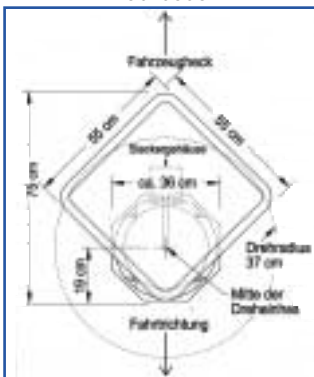

Spezial-Scart-Kabel mit patentiertem Auto-Lock (Widerhaken) für sicheren Halt im TV-Gerät / Sat-Receiver

Rückseite CARO-Flachantenne: Manuelle Skew-Anpassung zur Optimierung der Reichweite

**Caro-
Empfangs-
bereiche
Digital**

- Astra
- Hotbird

Die angegebenen Ausleuchtzonen zeigen die ungefähren Kernreichweiten. Auch darüber hinaus ist noch Empfang möglich, eventuell eben nicht mehr alle Programme

Platzbedarf

Receiver Daten:

- Maße Receiver: B=27,5 cm, H=7,5 cm, T=16 cm
- Daten Receiver: 12/24 V Digital Receiver mit 3500 Kanälen. CI-Ausführung 3500 Kanäle und 2 CI-Slots (ohne Modul/Karte)